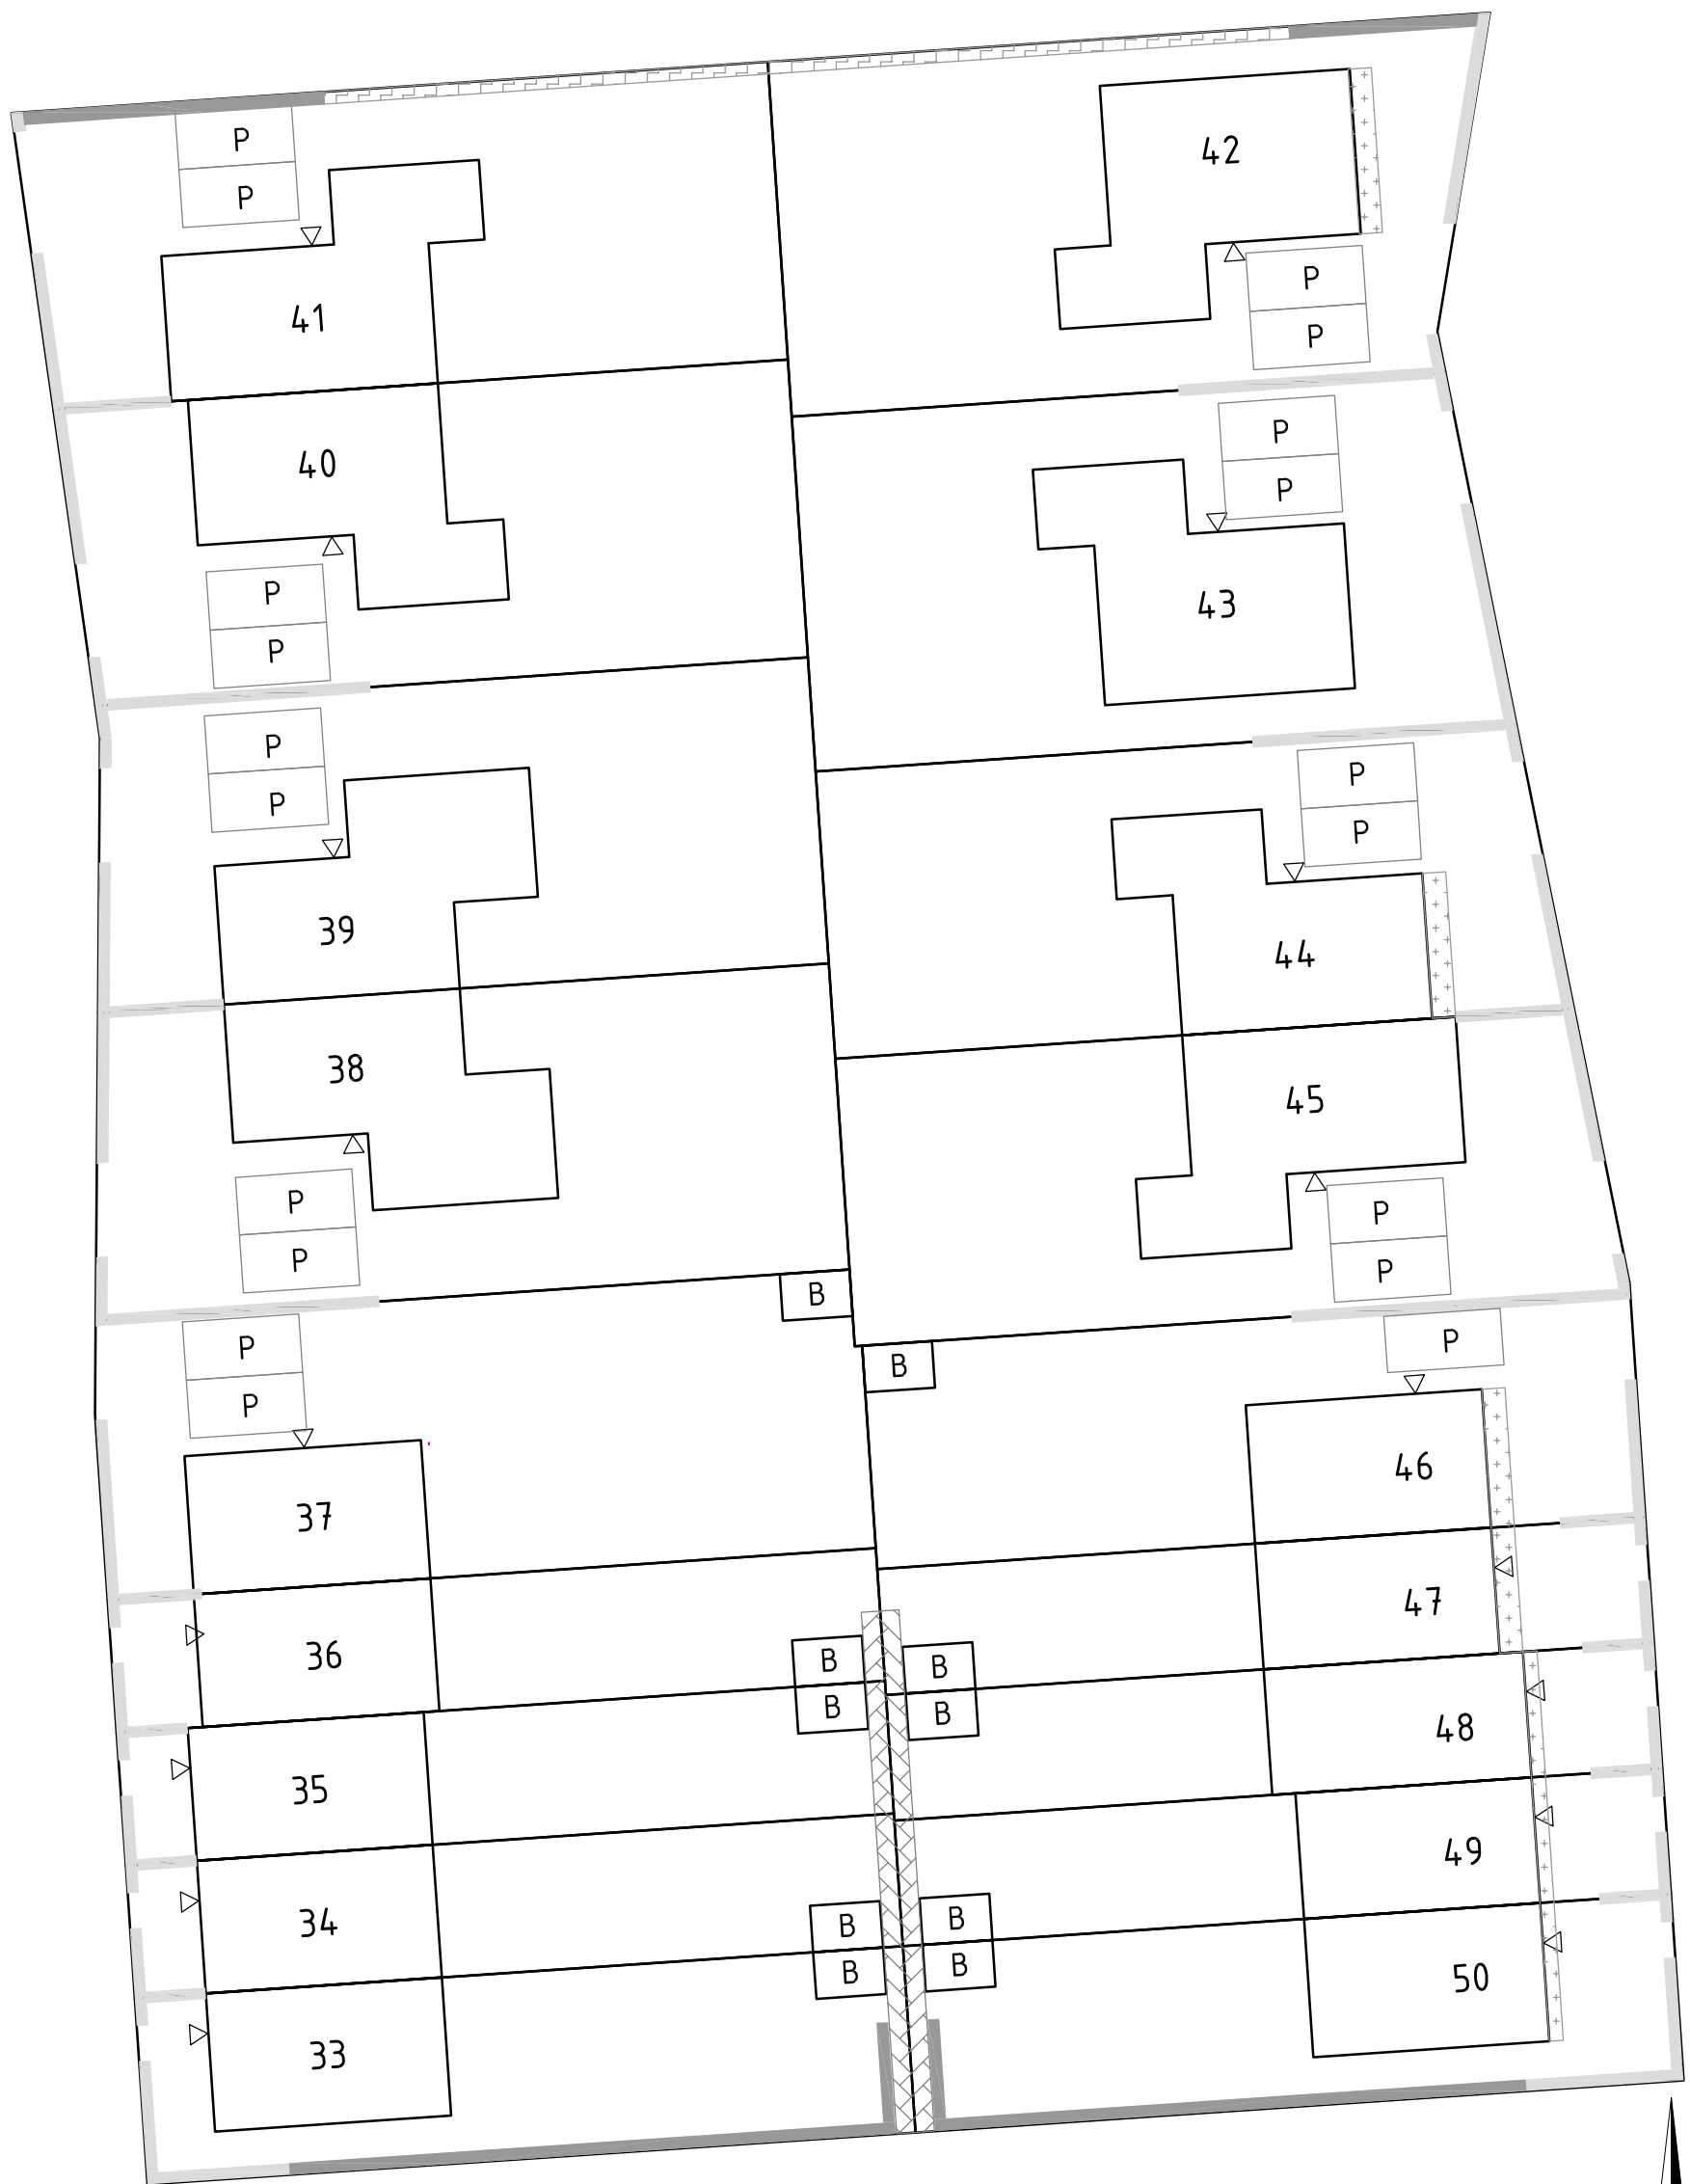

Klauwhoek

Tophoek

Legenda

-  Entree woning
-  Woning met bouwnummer
-  Berging
-  Parkeren op eigen terrein door koper aan te leggen
-  Hekwerk met hedera
-  Veranda
-  Achterpad
-  Hoge haag, min. 160cm. max. 200cm. hoog
-  Lage haag, 100cm. hoog
-  Erfgrens

Situatietekening

Opdrachtgever: BPD Ontwikkeling B.V.
Project: De Zeilen, Meerstad
Bouwnummers 33 t/m 50
Schaal: n.v.t.
Datum: 26 september 2024
Blad 3 van 3